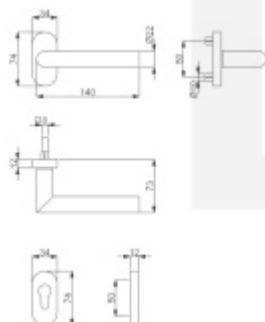

Produktový list

platný k 3. 6. 2026

luxusnikovani.cz
DELIVERED BY EFB