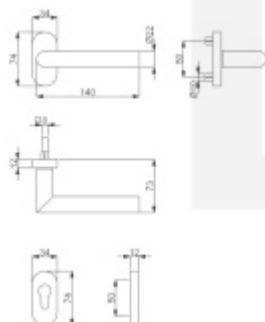

### Klika s úzkou rozetou Súdmetall Galina II-R, 22 mm, TopSpeed Klika/koule levá

ID produktu: 19549

Kování na rámové dveře s vysokým zatížením.

Klika je pevně spojená s rozetou a pružinou.

Kování je klasifikováno dle EN 1906 ve 4. objektové třídě.

System TopSpeed umožňuje velmi jednoduchou a stabilní montáž eliminující chybu.

Uvedená cena je za sadu dle provedení včetně zámkové rozety.

Rozměr rozety: 74 x 34 x 10 mm

Rozměry kliky: průměr 22 mm, délka 140 mm