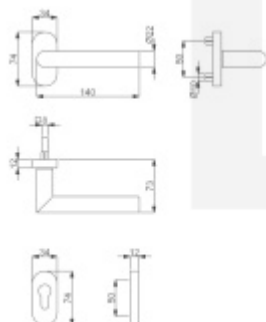

## Klika s úzkou rozetou Súdmetall Galina II-R, 22 mm, TopSpeed 1/2 sady pravá

ID produktu: 19551

Kování na rámové dveře s vysokým zatížením.

Klika je pevně spojená s rozetou a pružinou.

Kování je klasifikováno dle EN 1906 ve 4. objektové třídě.

System TopSpeed umožňuje velmi jednoduchou a stabilní montáž eliminující chybu.

Uvedená cena je za sadu dle provedení včetně zámkové rozety.

Rozměr rozety: 74 x 34 x 10 mm

Rozměry kliky: průměr 22 mm, délka 140 mm