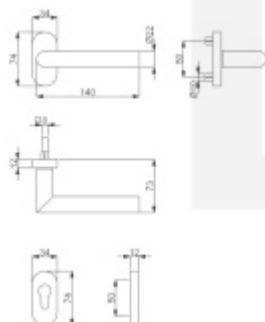

Produktový list

platný k 5. 6. 2026

luxusnikovani.cz
DELIVERED BY EFB

Klika s úzkou rozetou Súdmetall Galina II-R, 22 mm, TopSpeed 1/2 sady pravá

ID produktu: 19551

Kování na rámové dveře s vysokým zatížením.

Klika je pevně spojená s rozetou a pružinou.

Kování je klasifikováno dle EN 1906 ve 4. objektové třídě.

System TopSpeed umožňuje velmi jednoduchou a stabilní montáž eliminující chybu.

Uvedená cena je za sadu dle provedení včetně zámkové rozety.

Rozměr rozety: 74 x 34 x 10 mm

Rozměry kliky: průměr 22 mm, délka 140 mm

Materiál: nerez kartáčovaná

Vaše cena bez DPH

50,2 €

Vaše cena s DPH

60,75 €

Zobrazit produkt