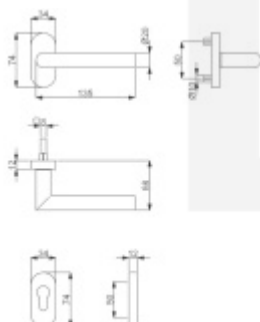

Produktový list

platný k 26. 4. 2026

luxusnikovani.cz
DELIVERED BY EFB

Klika s úzkou rozetou SÜDMETALL Ronny II-R, TopSpeed Klika/koule pravá

ID produktu: 19552

Kování na rámové dveře s vysokým zatížením.

Klika je pevně spojená s rozetou a pružinou.

Rozměr rozety: 74 x 34 x 10 mm

Rozměry kliky: průměr 20 mm, délka 135 mm

Materiál: nerez kartáčovaná

Vaše cena bez DPH

2 623 Kč

Vaše cena s DPH

3 173,83 Kč

Zobrazit produkt