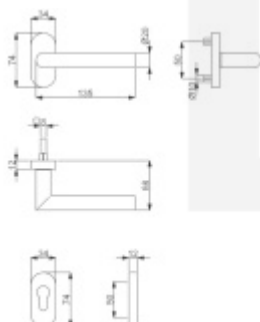

### Klika s úzkou rozetou Súdmetall Ronny II-R, TopSpeed Klika/koule pravá

ID produktu: 19552

Kování na rámové dveře s vysokým zatížením.

Klika je pevně spojená s rozetou a pružinou.

Kování je klasifikováno dle EN 1906 ve 4. objektové třídě.

Systém TopSpeed umožňuje velmi jednoduchou a stabilní montáž eliminující chybu.

Kování klika/klika nebo klika/koule je včetně čtyřhranu.

Uvedená cena je za sadu dle provedení včetně zámkové rozety.

Rozměr rozety: 74 x 34 x 10 mm