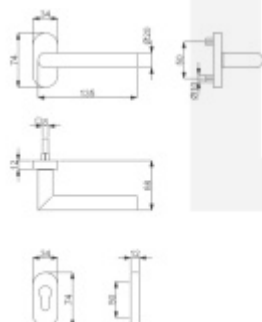

### Klika s úzkou rozetou Súdmetall Ronny II-R, TopSpeed Klika/koule levá

ID produktu: 19553

Kování na rámové dveře s vysokým zatížením.

Klika je pevně spojená s rozetou a pružinou.

Kování je klasifikováno dle EN 1906 ve 4. objektové třídě.

System TopSpeed umožňuje velmi jednoduchou a stabilní montáž eliminující chybu.

Kování klika/klika nebo klika/koule je včetně čtyřhranu.

Uvedená cena je za sadu dle provedení včetně zámkové rozety.

Rozměr rozety: 74 x 34 x 10 mm

Rozměry kliky: průměr 20 mm, délka 135 mm

Materiál: nerez kartáčovaná

**Vaše cena bez DPH**

**107,06 €**

Vaše cena s DPH

129,54 €

Zobrazit produkt