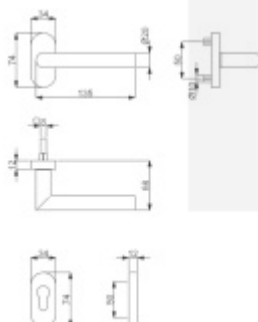

### Klika s úzkou rozetou Súdmetall Ronny II-R, TopSpeed Klika/klika

ID produktu: 19554

Kování na rámové dveře s vysokým zatížením.

Klika je pevně spojená s rozetou a pružinou.

Kování je klasifikováno dle EN 1906 ve 4. objektové třídě.

System TopSpeed umožňuje velmi jednoduchou a stabilní montáž eliminující chybu.

Kování klika/klika nebo klika/koule je včetně čtyřhranu.

Uvedená cena je za sadu dle provedení včetně zámkové rozety.

Rozměr rozety: 74 x 34 x 10 mm

Rozměry kliky: průměr 20 mm, délka 135 mm

Materiál: nerez kartáčovaná

**Vaše cena bez DPH**

**2 300 Kč**

Vaše cena s DPH

2 783 Kč

Zobrazit produkt