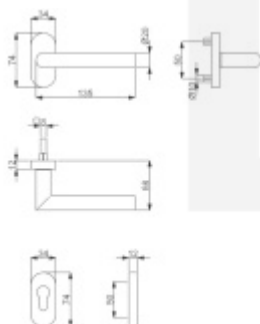

### Klika s úzkou rozetou Súdmetall Ronny II-R, TopSpeed 1/2 sady pravá

ID produktu: 19555

Kování na rámové dveře s vysokým zatížením.

Klika je pevně spojená s rozetou a pružinou.

Kování je klasifikováno dle EN 1906 ve 4. objektové třídě.

System TopSpeed umožňuje velmi jednoduchou a stabilní montáž eliminující chybu.

Kování klika/klika nebo klika/koule je včetně čtyřhranu.

Uvedená cena je za sadu dle provedení včetně zámkové rozety.

Rozměr rozety: 74 x 34 x 10 mm

Rozměry kliky: průměr 20 mm, délka 135 mm

Materiál: nerez kartáčovaná

**Vaše cena bez DPH**

**1 123 Kč**

Vaše cena s DPH

1 358,83 Kč

Zobrazit produkt