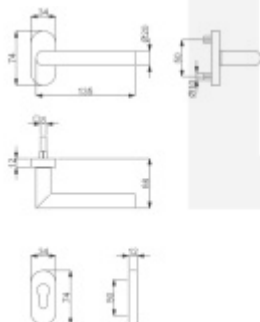

### Klika s úzkou rozetou Súdmetall Ronny II-R, TopSpeed 1/2 sady pravá

ID produktu: 19555

Kování na rámové dveře s vysokým zatížením.

Klika je pevně spojená s rozetou a pružinou.

Kování je klasifikováno dle EN 1906 ve 4. objektové třídě.

System TopSpeed umožňuje velmi jednoduchou a stabilní montáž eliminující chybu.

Kování klika/klika nebo klika/koule je včetně čtyřhranu.

Uvedená cena je za sadu dle provedení včetně zámkové rozety.

Rozměr rozety: 74 x 34 x 10 mm

Rozměry kliky: průměr 20 mm, délka 135 mm

Materiál: nerez kartáčovaná

**Vaše cena bez DPH**

**1 123 Kč**

Vaše cena s DPH

1 358,83 Kč

Zobrazit produkt