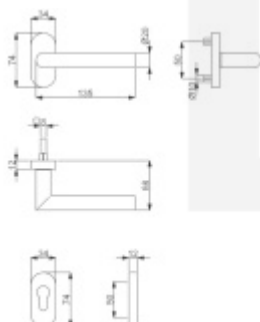

### Klika s úzkou rozetou Súdmetall Ronny II-R, TopSpeed 1/2 sady levá

ID produktu: 19556

Kování na rámové dveře s vysokým zatížením.

Klika je pevně spojená s rozetou a pružinou.

Kování je klasifikováno dle EN 1906 ve 4. objektové třídě.

System TopSpeed umožňuje velmi jednoduchou a stabilní montáž eliminující chybu.

Kování klika/klika nebo klika/koule je včetně čtyřhranu.

Uvedená cena je za sadu dle provedení včetně zámkové rozety.

Rozměr rozety: 74 x 34 x 10 mm