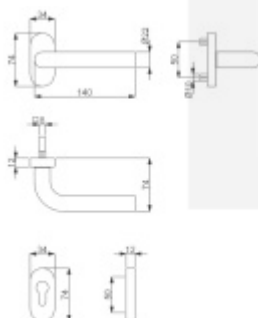

Vaše cena bez DPH

50,2 €

Vaše cena s DPH

60,75 €

Zobrazit produkt