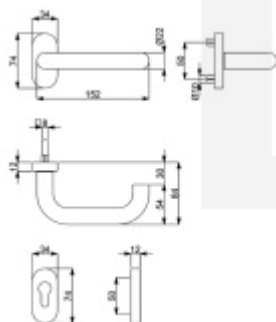

Klika je pevně spojená s rozetou a pružinou.

Kování je klasifikováno dle EN 1906 ve 4. objektové třídě.

System TopSpeed umožňuje velmi jednoduchou a stabilní montáž eliminující chybu.

Uvedená cena je za sadu dle provedení včetně zámkové rozety.

Rozměr rozety: 74 x 34 x 10 mm

Rozměry kliky: průměr 22 mm, délka 140 mm

Kování klika/klika nebo klika/koule je včetně čtyřhranu.

Materiál: nerez kartáčovaná

Vhodné pro použití na panikové dveře dle EN 179