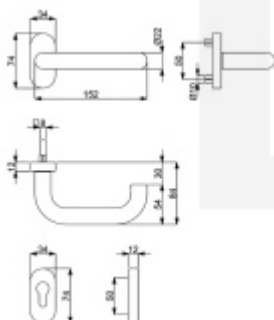

### Klika s úzkou rozetou Súdmetall Paula III-R, 22 mm, TopSpeed Klika/koule pravá

ID produktu: 19563

Kování na rámové dveře s vysokým zatížením.

Klika je pevně spojená s rozetou a pružinou.

Kování je klasifikováno dle EN 1906 ve 4. objektové třídě.

System TopSpeed umožňuje velmi jednoduchou a stabilní montáž eliminující chybu.

Uvedená cena je za sadu dle provedení včetně zámkové rozety.

Rozměr rozety: 74 x 34 x 10 mm

Rozměry kliky: průměr 22 mm, délka 140 mm

Kování klika/klika nebo klika/koule je včetně čtyřhranu.

Materiál: nerez kartáčovaná

Vhodné pro použití na panikové dveře dle EN 179

**Vaše cena bez DPH**

**3 050 Kč**

Vaše cena s DPH

3 690,5 Kč

Zobrazit produkt