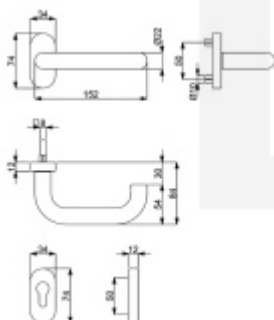

Klika je pevně spojená s rozetou a pružinou.

Kování je klasifikováno dle EN 1906 ve 4. objektové třídě.

System TopSpeed umožňuje velmi jednoduchou a stabilní montáž eliminující chybu.

Uvedená cena je za sadu dle provedení včetně zámkové rozety.

Rozměr rozety: 74 x 34 x 10 mm

Rozměry kliky: průměr 22 mm, délka 140 mm

Kování klika/klika nebo klika/koule je včetně čtyřhranu.

Materiál: nerez kartáčovaná

Vhodné pro použití na panikové dveře dle EN 179