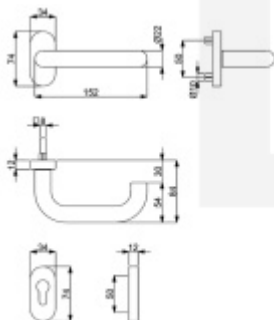

Klika je pevně spojená s rozetou a pružinou.

Kování je klasifikováno dle EN 1906 ve 4. objektové třídě.

System TopSpeed umožňuje velmi jednoduchou a stabilní montáž eliminující chybu.

Uvedená cena je za sadu dle provedení včetně zámkové rozety.

Rozměr rozety: 74 x 34 x 10 mm

Rozměry kliky: průměr 22 mm, délka 140 mm

Kování klika/klika nebo klika/koule je včetně čtyřhranu.

Materiál: nerez kartáčovaná

Vhodné pro použití na panikové dveře dle EN 179