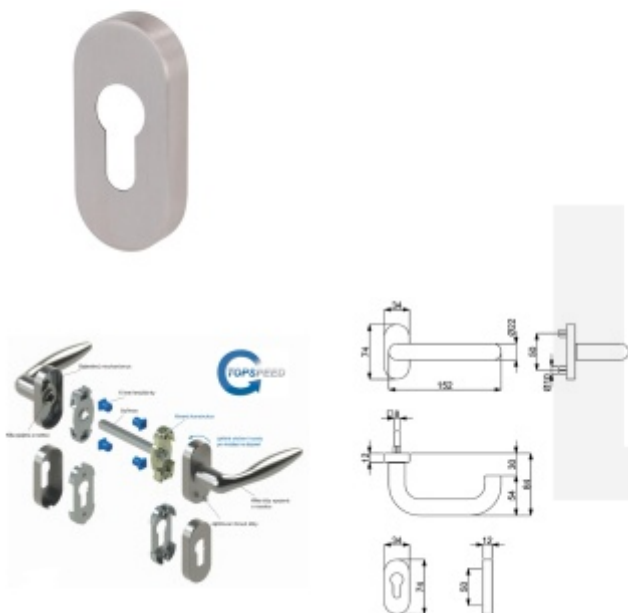

Produktový list

platný k 27. 4. 2026

luxusnikovani.cz
DELIVERED BY EFB

Klika s úzkou rozetou Súdmetall Paula III-R, 22 mm, TopSpeed 1/2 sady levá

ID produktu: 19564

Kování na rámové dveře s vysokým zatížením.

Klika je pevně spojená s rozetou a pružinou.

Kování je klasifikováno dle EN 1906 ve 4. objektové třídě.

System TopSpeed umožňuje velmi jednoduchou a stabilní montáž eliminující chybu.

Uvedená cena je za sadu dle provedení včetně zámkové rozety.

Rozměr rozety: 74 x 34 x 10 mm

Rozměry kliky: průměr 22 mm, délka 140 mm

Kování klika/klika nebo klika/koule je včetně čtyřhranu.

Materiál: nerez kartáčovaná

Vhodné pro použití na panikové dveře dle EN 179

Vaše cena bez DPH

54,61 €

Vaše cena s DPH

66,08 €

Zobrazit produkt

PŘÍSLUŠENSTVÍ

Čtyřhran s drážkou 8 mm

Süd-Metall