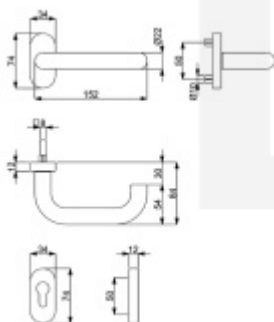

Klika je pevně spojená s rozetou a pružinou.

Kování je klasifikováno dle EN 1906 ve 4. objektové třídě.

System TopSpeed umožňuje velmi jednoduchou a stabilní montáž eliminující chybu.

Uvedená cena je za sadu dle provedení včetně zámkové rozety.

Rozměr rozety: 74 x 34 x 10 mm

Rozměry kliky: průměr 22 mm, délka 140 mm

Kování klika/klika nebo klika/koule je včetně čtyřhranu.

Materiál: nerez kartáčovaná

Vhodné pro použití na panikové dveře dle EN 179