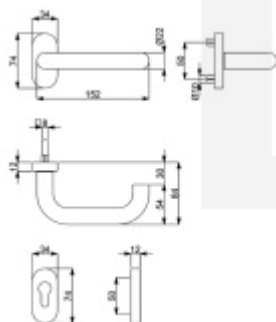

### Klika s úzkou rozetou Súdmetall Paula III-R, 22 mm, TopSpeed Klika/koule levá

ID produktu: 19566

Kování na rámové dveře s vysokým zatížením.

Klika je pevně spojená s rozetou a pružinou.

Kování je klasifikováno dle EN 1906 ve 4. objektové třídě.

System TopSpeed umožňuje velmi jednoduchou a stabilní montáž eliminující chybu.

Uvedená cena je za sadu dle provedení včetně zámkové rozety.

Rozměr rozety: 74 x 34 x 10 mm

Rozměry kliky: průměr 22 mm, délka 140 mm

Kování klika/klika nebo klika/koule je včetně čtyřhranu.

Materiál: nerez kartáčovaná

Vhodné pro použití na panikové dveře dle EN 179

**Vaše cena bez DPH**

**3 050 Kč**

Vaše cena s DPH

3 690,5 Kč

Zobrazit produkt