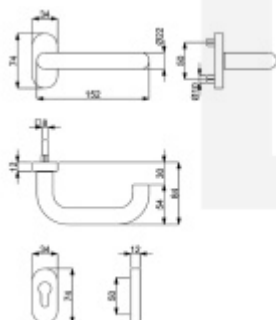

Klika je pevně spojená s rozetou a pružinou.

Kování je klasifikováno dle EN 1906 ve 4. objektové třídě.

System TopSpeed umožňuje velmi jednoduchou a stabilní montáž eliminující chybu.

Uvedená cena je za sadu dle provedení včetně zámkové rozety.

Rozměr rozety: 74 x 34 x 10 mm

Rozměry kliky: průměr 22 mm, délka 140 mm

Kování klika/klika nebo klika/koule je včetně čtyřhranu.

Materiál: nerez kartáčovaná

Vhodné pro použití na panikové dveře dle EN 179