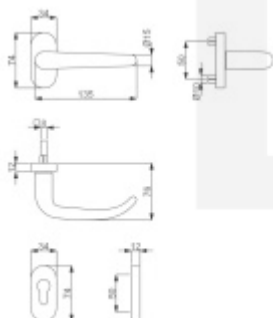

Produktový list

platný k 24. 4. 2026

luxusnikovani.cz
DELIVERED BY EFB

Klika s úzkou rozetou Súdmetall Madrid-R, TopSpeed 1/2 sady levá

ID produktu: 19567

Kování na rámové dveře s vysokým zatížením.

Klika je pevně spojená s rozetou a pružinou.

Kování je klasifikováno dle EN 1906 ve 4. objektové třídě.

Systém TopSpeed umožňuje velmi jednoduchou a stabilní montáž eliminující chybu.

Uvedená cena je za sadu dle provedení včetně zámkové rozety.

Rozměr rozety: 74 x 34 x 10 mm

Rozměry kliky: průměr 23 mm, délka 130 mm

Materiál: nerez kartáčovaná

Vaše cena bez DPH

51,35 €

Vaše cena s DPH

62,13 €

Zobrazit produkt

PŘÍSLUŠENSTVÍ