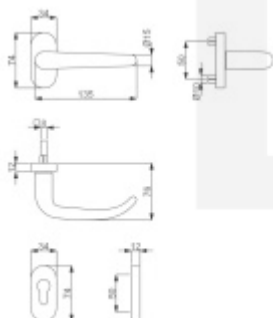

Produktový list

platný k 9. 6. 2026

luxusnikovani.cz
DELIVERED BY EFB

Klika s úzkou rozetou Súdmetall Madrid-R, TopSpeed 1/2 sady levá

ID produktu: 19567

Kování na rámové dveře s vysokým zatížením.

Klika je pevně spojená s rozetou a pružinou.

Kování je klasifikováno dle EN 1906 ve 4. objektové třídě.

System TopSpeed umožňuje velmi jednoduchou a stabilní montáž eliminující chybu.

Uvedená cena je za sadu dle provedení včetně zámkové rozety.

Rozměr rozety: 74 x 34 x 10 mm

Rozměry kliky: průměr 23 mm, délka 130 mm

Materiál: nerez kartáčovaná

Vaše cena bez DPH

51,35 €

Vaše cena s DPH

62,13 €

Zobrazit produkt

PŘÍSLUŠENSTVÍ