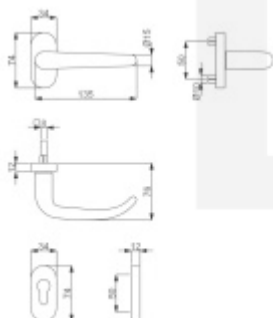

Produktový list

platný k 26. 4. 2026

luxusnikovani.cz
DELIVERED BY EFB

Klika s úzkou rozetou Súdmetall Madrid-R, TopSpeed 1/2 sady pravá

ID produktu: 19568

Kování na rámové dveře s vysokým zatížením.

Klika je pevně spojená s rozetou a pružinou.

Kování je klasifikováno dle EN 1906 ve 4. objektové třídě.

System TopSpeed umožňuje velmi jednoduchou a stabilní montáž eliminující chybu.

Uvedená cena je za sadu dle provedení včetně zámkové rozety.

Rozměr rozety: 74 x 34 x 10 mm

Rozměry kliky: průměr 23 mm, délka 130 mm

Materiál: nerez kartáčovaná

Vaše cena bez DPH

1 258 Kč

Vaše cena s DPH

1 522,18 Kč

Zobrazit produkt

PŘÍSLUŠENSTVÍ