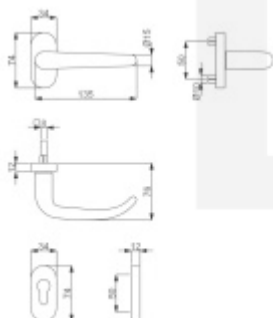

Produktový list

platný k 24. 4. 2026

luxusnikovani.cz
DELIVERED BY EFB

Klika s úzkou rozetou Súdmetall Madrid-R, TopSpeed 1/2 sady pravá

ID produktu: 19568

Kování na rámové dveře s vysokým zatížením.

Klika je pevně spojená s rozetou a pružinou.

Kování je klasifikováno dle EN 1906 ve 4. objektové třídě.

System TopSpeed umožňuje velmi jednoduchou a stabilní montáž eliminující chybu.

Uvedená cena je za sadu dle provedení včetně zámkové rozety.

Rozměr rozety: 74 x 34 x 10 mm

Rozměry kliky: průměr 23 mm, délka 130 mm

Materiál: nerez kartáčovaná

Vaše cena bez DPH

51,35 €

Vaše cena s DPH

62,13 €

Zobrazit produkt

PŘÍSLUŠENSTVÍ