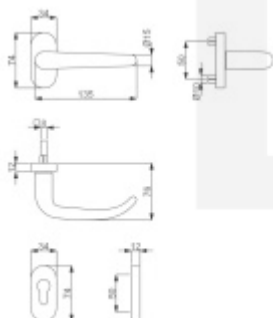

### Klika s úzkou rozetou Súdmetall Madrid-R, TopSpeed 1/2 sady pravá

ID produktu: 19568

Kování na rámové dveře s vysokým zatížením.

Klika je pevně spojená s rozetou a pružinou.

Kování je klasifikováno dle EN 1906 ve 4. objektové třídě.

System TopSpeed umožňuje velmi jednoduchou a stabilní montáž eliminující chybu.

Uvedená cena je za sadu dle provedení včetně zámkové rozety.

Rozměr rozety: 74 x 34 x 10 mm

Rozměry kliky: průměr 23 mm, délka 130 mm