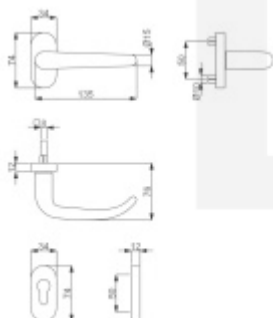

Produktový list

platný k 6. 6. 2026

luxusnikovani.cz
DELIVERED BY EFB

Klika s úzkou rozetou Súdmetall Madrid-R, TopSpeed Klika/koule pravá

ID produktu: 19569

Kování na rámové dveře s vysokým zatížením.

Klika je pevně spojená s rozetou a pružinou.

Kování je klasifikováno dle EN 1906 ve 4. objektové třídě.

Systém TopSpeed umožňuje velmi jednoduchou a stabilní montáž eliminující chybu.

Uvedená cena je za sadu dle provedení včetně zámkové rozety.

Rozměr rozety: 74 x 34 x 10 mm

Rozměry kliky: průměr 23 mm, délka 130 mm

Materiál: nerez kartáčovaná

Vaše cena bez DPH

2 890 Kč

Vaše cena s DPH

3 496,9 Kč

Zobrazit produkt

PŘÍSLUŠENSTVÍ