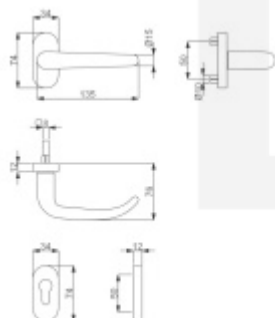

Produktový list

platný k 21. 4. 2026

luxusnikovani.cz
DELIVERED BY EFB

Klika s úzkou rozetou Súdmetall Madrid-R, TopSpeed Klika/koule pravá

ID produktu: 19569

Kování na rámové dveře s vysokým zatížením.

Klika je pevně spojená s rozetou a pružinou.

Kování je klasifikováno dle EN 1906 ve 4. objektové třídě.

Systém TopSpeed umožňuje velmi jednoduchou a stabilní montáž eliminující chybu.

Uvedená cena je za sadu dle provedení včetně zámkové rozety.

Rozměr rozety: 74 x 34 x 10 mm

Rozměry kliky: průměr 23 mm, délka 130 mm

Materiál: nerez kartáčovaná

Vaše cena bez DPH

2 890 Kč

Vaše cena s DPH

3 496,9 Kč

Zobrazit produkt

PŘÍSLUŠENSTVÍ