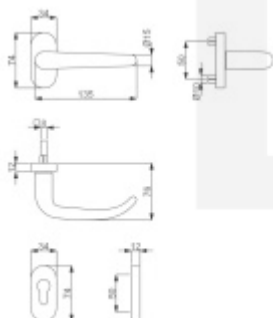

Produktový list

platný k 6. 6. 2026

luxusnikovani.cz
DELIVERED BY EFB

Klika s úzkou rozetou Súdmetall Madrid-R, TopSpeed Klika/koule pravá

ID produktu: 19569

Kování na rámové dveře s vysokým zatížením.

Klika je pevně spojená s rozetou a pružinou.

Kování je klasifikováno dle EN 1906 ve 4. objektové třídě.

System TopSpeed umožňuje velmi jednoduchou a stabilní montáž eliminující chybu.

Uvedená cena je za sadu dle provedení včetně zámkové rozety.

Rozměr rozety: 74 x 34 x 10 mm

Rozměry kliky: průměr 23 mm, délka 130 mm

Materiál: nerez kartáčovaná

Vaše cena bez DPH

117,96 €

Vaše cena s DPH

142,73 €

Zobrazit produkt

PŘÍSLUŠENSTVÍ