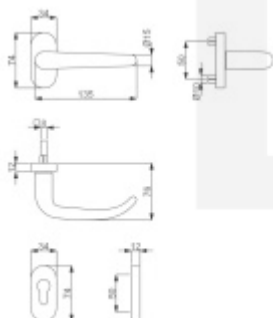

Produktový list

platný k 22. 4. 2026

luxusnikovani.cz
DELIVERED BY EFB

Klika s úzkou rozetou Súdmetall Madrid-R, TopSpeed Klika/koule pravá

ID produktu: 19569

Kování na rámové dveře s vysokým zatížením.

Klika je pevně spojená s rozetou a pružinou.

Kování je klasifikováno dle EN 1906 ve 4. objektové třídě.

Systém TopSpeed umožňuje velmi jednoduchou a stabilní montáž eliminující chybu.

Uvedená cena je za sadu dle provedení včetně zámkové rozety.

Rozměr rozety: 74 x 34 x 10 mm

Rozměry kliky: průměr 23 mm, délka 130 mm

Materiál: nerez kartáčovaná

Vaše cena bez DPH

117,96 €

Vaše cena s DPH

142,73 €

Zobrazit produkt

PŘÍSLUŠENSTVÍ