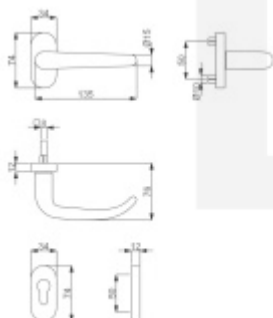

### Klika s úzkou rozetou Súdmetall Madrid-R, TopSpeed Klika/klika

ID produktu: 19570

Kování na rámové dveře s vysokým zatížením.

Klika je pevně spojená s rozetou a pružinou.

Kování je klasifikováno dle EN 1906 ve 4. objektové třídě.

System TopSpeed umožňuje velmi jednoduchou a stabilní montáž eliminující chybu.

Uvedená cena je za sadu dle provedení včetně zámkové rozety.

Rozměr rozety: 74 x 34 x 10 mm

Rozměry kliky: průměr 23 mm, délka 130 mm