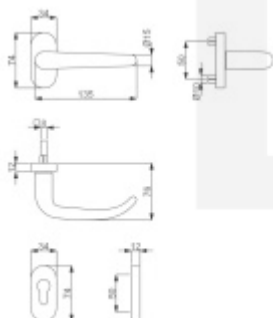

Produktový list

platný k 29. 4. 2026

luxusnikovani.cz
DELIVERED BY EFB

Klika s úzkou rozetou Súdmetall Madrid-R, TopSpeed Klika/koule levá

ID produktu: 19571

Kování na rámové dveře s vysokým zatížením.

Klika je pevně spojená s rozetou a pružinou.

Kování je klasifikováno dle EN 1906 ve 4. objektové třídě.

System TopSpeed umožňuje velmi jednoduchou a stabilní montáž eliminující chybu.

Uvedená cena je za sadu dle provedení včetně zámkové rozety.

Rozměr rozety: 74 x 34 x 10 mm

Rozměry kliky: průměr 23 mm, délka 130 mm

Materiál: nerez kartáčovaná

Vaše cena bez DPH

2 890 Kč

Vaše cena s DPH

3 496,9 Kč

Zobrazit produkt

PŘÍSLUŠENSTVÍ