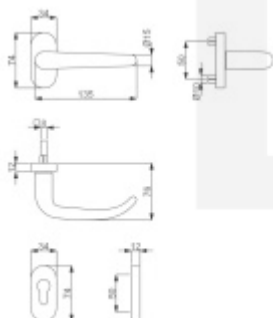

Produktový list

platný k 28. 4. 2026

luxusnikovani.cz
DELIVERED BY EFB

Klika s úzkou rozetou Súdmetall Madrid-R, TopSpeed Klika/koule levá

ID produktu: 19571

Kování na rámové dveře s vysokým zatížením.

Klika je pevně spojená s rozetou a pružinou.

Kování je klasifikováno dle EN 1906 ve 4. objektové třídě.

Systém TopSpeed umožňuje velmi jednoduchou a stabilní montáž eliminující chybu.

Uvedená cena je za sadu dle provedení včetně zámkové rozety.

Rozměr rozety: 74 x 34 x 10 mm

Rozměry kliky: průměr 23 mm, délka 130 mm

Materiál: nerez kartáčovaná

Vaše cena bez DPH

117,96 €

Vaše cena s DPH

142,73 €

Zobrazit produkt

PŘÍSLUŠENSTVÍ