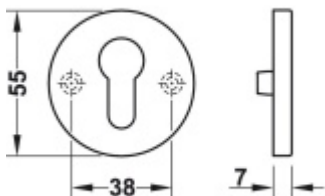

Produktový list

platný k 27. 4. 2026

luxusnikovani.cz
DELIVERED BY EFB

FSB ASL 12 1735 Samostatná rozeta zámková, kulatá

FSB

Rozeta pod kliku nebo otočnou kouli .

Uvedená cena je za 1 pár rozety se šroubky pro tloušťku dveří 39-58 mm. Na objednání možno i delší.

Montáž rozety skrze dveře.

Eloxovaný hliník

[FSB ASL 12 1735 Samostatná rozeta
zámková, kulatá](#)
[Eloxovaný hliník, Bez otvoru](#)

DETAIL

Termín bude prověřen u
dodavatele

368 Kč bez DPH
445,28 Kč s DPH

[FSB ASL 12 1735 Samostatná rozeta
zámková, kulatá](#)
[Eloxovaný hliník, Obyčejný klíč](#)