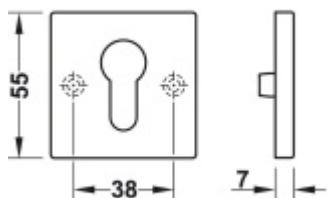

Produktový list

platný k 8. 6. 2026

luxusnikovani.cz
DELIVERED BY EFB

FSB ASL 12 1704 Rozeta zámková

FSB

Rozeta pod kliku nebo otočnou kouli .

Uvedená cena je za 1 pár rozety se šroubky pro tloušťku dveří 39-58 mm. Na objednání možno i delší.

Montáž rozety skrze dveře.

Eloxovaný hliník

[FSB ASL 12 1704 Rozeta zámková](#)
[Eloxovaný hliník, Cylindrická vložka](#)

DETAIL

Termín bude prověřen u dodavatele **999 Kč bez DPH**
1 208,79 Kč s DPH

[FSB ASL 12 1704 Rozeta zámková](#)
[Eloxovaný hliník, Slepá rozeta](#)