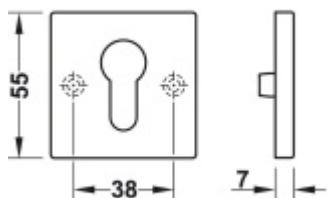

Produktový list

platný k 8. 6. 2026

luxusnikovani.cz
DELIVERED BY EFB

FSB ASL 12 1704 Rozeta zámková

FSB

Rozeta pod kliku nebo otočnou kouli .

Uvedená cena je za 1 pár rozety se šroubky pro tloušťku dveří 39-58 mm. Na objednání možno i delší.

Montáž rozety skrze dveře.

Eloxovaný hliník

[FSB ASL 12 1704 Rozeta zámková](#)
[Eloxovaný hliník, Cylindrická vložka](#)

DETAIL

Termín bude prověřen u dodavatele **40,78 € bez DPH**
49,34 € s DPH

[FSB ASL 12 1704 Rozeta zámková](#)
[Eloxovaný hliník, Slepá rozeta](#)