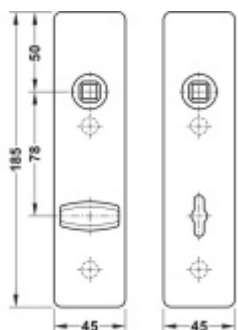

FSB ASL 12 1450 Krátký dveřní štítek pro kliku Nerez kartáčovaná, WC uzamykání, čtyřhran 8 mm

ID produktu: 19616

Krátký hranatý dveřní štítek pro kombinaci s dveřními klikami FSB ASL.

Objektová třída 4. dle EN 1906

Rozteč 72 mm (obyčejný klíč + vložka) 78 mm (WC uzamykání s klikou)

Kování je univerzální pravolevé včetně vratné pružiny, systém FSB ASL.

Uvedená cena je za 1 kus štítku jednostranně.

U varianty s WC zamykáním je cena za pár vnitřního a vnějšího štítku.

Spojovací materiál a čtyřhran je nutné objednat samostatně v příslušenství.

Vaše cena bez DPH

2 372 Kč