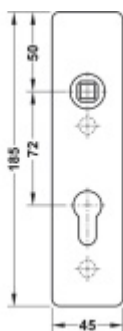

FSB ASL 12 1450 Krátký dveřní štítek pro kliku Nerez kartáčovaná, WC uzamykání, čtyřhran 8 mm

ID produktu: 19616

Krátký hranatý dveřní štítek pro kombinaci s dveřními klikami FSB ASL.

Objektová třída 4. dle EN 1906

Rozteč 72 mm (obyčejný klíč + vložka) 78 mm (WC uzamykání s klikou)

Kování je univerzální pravolevé včetně vratné pružiny, systém FSB ASL.

Uvedená cena je za 1 kus štítku jednostranně.

U varianty s WC zamykáním je cena za pár vnitřního a vnějšího štítku.

Spojovací materiál a čtyřhran je nutné objednat samostatně v příslušenství.

Vaše cena bez DPH

2 372 Kč