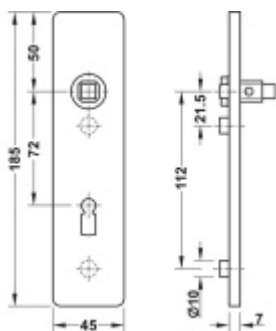

FSB ASL 12 1450 Krátký dveřní štítek pro kliku Nerez kartáčovaná, WC uzamykání, čtyřhran 8 mm

ID produktu: 19616

Krátký hranatý dveřní štítek pro kombinaci s dveřními klikami FSB ASL.

Objektová třída 4. dle EN 1906

Rozteč 72 mm (obyčejný klíč + vložka) 78 mm (WC uzamykání s klikou)

Kování je univerzální pravolevé včetně vratné pružiny, systém FSB ASL.

Uvedená cena je za 1 kus štítku jednostranně.

U varianty s WC zamykáním je cena za pár vnitřního a vnějšího štítku.

Spojovací materiál a čtyřhran je nutné objednat samostatně v příslušenství.

Vaše cena bez DPH

2 372 Kč