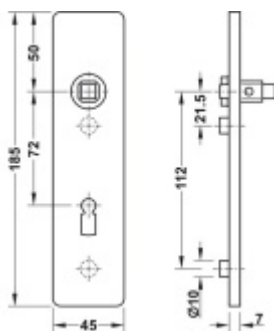

FSB ASL 12 1450 Krátký dveřní štítek pro kliku Nerez kartáčovaná, WC uzamykání, čtyřhran 8 mm

ID produktu: 19616

Krátký hranatý dveřní štítek pro kombinaci s dveřními klikami FSB ASL.

Objektová třída 4. dle EN 1906

Rozteč 72 mm (obyčejný klíč + vložka) 78 mm (WC uzamykání s klikou)

Kování je univerzální pravolevé včetně vratné pružiny, systém FSB ASL.

Uvedená cena je za 1 kus štítku jednostranně.

U varianty s WC zamykáním je cena za pár vnitřního a vnějšího štítku.

Spojovací materiál a čtyřhran je nutné objednat samostatně v příslušenství.

Vaše cena bez DPH

96,82 €