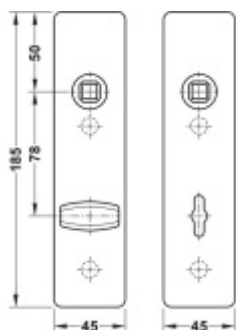

FSB ASL 12 1450 Krátký dveřní štítek pro kliku Nerez kartáčovaná, WC uzamykání, čtyřhran 8 mm

ID produktu: 19616

Krátký hranatý dveřní štítek pro kombinaci s dveřními klikami FSB ASL.

Objektová třída 4. dle EN 1906

Rozteč 72 mm (obyčejný klíč + vložka) 78 mm (WC uzamykání s klikou)

Kování je univerzální pravolevé včetně vratné pružiny, systém FSB ASL.

Uvedená cena je za 1 kus štítku jednostranně.

U varianty s WC zamykáním je cena za pár vnitřního a vnějšího štítku.

Spojovací materiál a čtyřhran je nutné objednat samostatně v příslušenství.

Vaše cena bez DPH

96,82 €