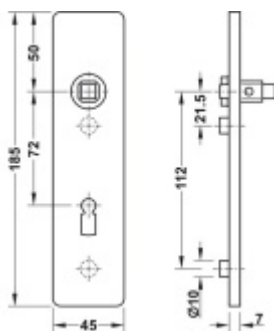

FSB ASL 12 1450 Krátký dveřní štítek pro kliku Eloxovaný hliník, WC uzamykání, čtyřhran 8 mm

ID produktu: 19617

Krátký hranatý dveřní štítek pro kombinaci s dveřními klikami FSB ASL.

Objektová třída 4. dle EN 1906

Rozteč 72 mm (obyčejný klíč + vložka) 78 mm (WC uzamykání s klikou)

Kování je univerzální pravolevé včetně vratné pružiny, systém FSB ASL.

Uvedená cena je za 1 kus štítku jednostranně.

U varianty s WC zamykáním je cena za pár vnitřního a vnějšího štítku.

Spojovací materiál a čtyřhran je nutné objednat samostatně v příslušenství.

Vaše cena bez DPH

1 674 Kč