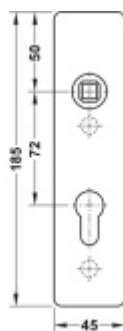

FSB ASL 12 1450 Krátký dveřní štítek pro kliku Eloxovaný hliník, WC uzamykání, čtyřhran 8 mm

ID produktu: 19617

Krátký hranatý dveřní štítek pro kombinaci s dveřními klikami FSB ASL.

Objektová třída 4. dle EN 1906

Rozteč 72 mm (obyčejný klíč + vložka) 78 mm (WC uzamykání s klikou)

Kování je univerzální pravolevé včetně vratné pružiny, systém FSB ASL.

Uvedená cena je za 1 kus štítku jednostranně.

U varianty s WC zamykáním je cena za pár vnitřního a vnějšího štítku.

Spojovací materiál a čtyřhran je nutné objednat samostatně v příslušenství.

Vaše cena bez DPH

1 674 Kč