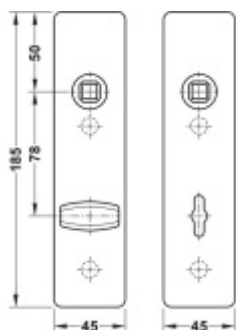

FSB ASL 12 1450 Krátký dveřní štítek pro kliku Eloxovaný hliník, WC uzamykání, čtyřhran 8 mm

ID produktu: 19617

Krátký hranatý dveřní štítek pro kombinaci s dveřními klikami FSB ASL.

Objektová třída 4. dle EN 1906

Rozteč 72 mm (obyčejný klíč + vložka) 78 mm (WC uzamykání s klikou)

Kování je univerzální pravolevé včetně vratné pružiny, systém FSB ASL.

Uvedená cena je za 1 kus štítku jednostranně.

U varianty s WC zamykáním je cena za pár vnitřního a vnějšího štítku.

Spojovací materiál a čtyřhran je nutné objednat samostatně v příslušenství.

Vaše cena bez DPH

1 674 Kč