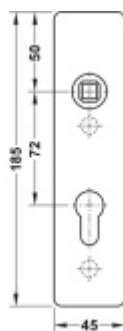

FSB ASL 12 1450 Krátký dveřní štítek pro kliku Eloxovaný hliník, WC uzamykání, čtyřhran 8 mm

ID produktu: 19617

Krátký hranatý dveřní štítek pro kombinaci s dveřními klikami FSB ASL.

Objektová třída 4. dle EN 1906

Rozteč 72 mm (obyčejný klíč + vložka) 78 mm (WC uzamykání s klikou)

Kování je univerzální pravolevé včetně vratné pružiny, systém FSB ASL.

Uvedená cena je za 1 kus štítku jednostranně.

U varianty s WC zamykáním je cena za pár vnitřního a vnějšího štítku.

Spojovací materiál a čtyřhran je nutné objednat samostatně v příslušenství.

Vaše cena bez DPH

68,33 €