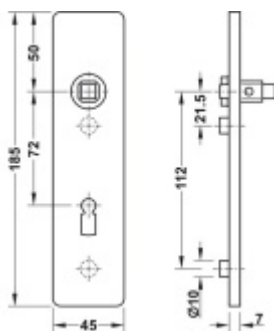

FSB ASL 12 1450 Krátký dveřní štítek pro kliku Eloxovaný hliník, WC uzamykání, čtyřhran 8 mm

ID produktu: 19617

Krátký hranatý dveřní štítek pro kombinaci s dveřními klikami FSB ASL.

Objektová třída 4. dle EN 1906

Rozteč 72 mm (obyčejný klíč + vložka) 78 mm (WC uzamykání s klikou)

Kování je univerzální pravolevé včetně vratné pružiny, systém FSB ASL.

Uvedená cena je za 1 kus štítku jednostranně.

U varianty s WC zamykáním je cena za pár vnitřního a vnějšího štítku.

Spojovací materiál a čtyřhran je nutné objednat samostatně v příslušenství.

Vaše cena bez DPH

68,33 €