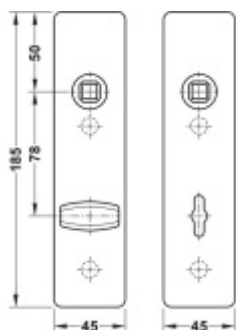

FSB ASL 12 1450 Krátký dveřní štítek pro kliku Eloxovaný hliník, WC uzamykání, čtyřhran 8 mm

ID produktu: 19617

Krátký hranatý dveřní štítek pro kombinaci s dveřními klikami FSB ASL.

Objektová třída 4. dle EN 1906

Rozteč 72 mm (obyčejný klíč + vložka) 78 mm (WC uzamykání s klikou)

Kování je univerzální pravolevé včetně vratné pružiny, systém FSB ASL.

Uvedená cena je za 1 kus štítku jednostranně.

U varianty s WC zamykáním je cena za pár vnitřního a vnějšího štítku.

Spojovací materiál a čtyřhran je nutné objednat samostatně v příslušenství.

Vaše cena bez DPH

68,33 €