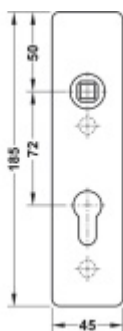

FSB ASL 12 1450 Krátký dveřní štítek pro kliku Nerez kartáčovaná, Cylindrická vločka

ID produktu: 19618

Krátký hranatý dveřní štítek pro kombinaci s dveřními klikami FSB ASL.

Objektová třída 4. dle EN 1906

Rozteč 72 mm (obyčejný klíč + vložka) 78 mm (WC uzamykání s klikkou)

Kování je univerzální pravolevé včetně vratné pružiny, systém FSB ASL.

Uvedená cena je za 1 kus štítku jednostranně.

U varianty s WC zamykáním je cena za pár vnitřního a vnějšího štítku.

Spojovací materiál a čtyřhran je nutné objednat samostatně v příslušenství.

Vaše cena bez DPH

681 Kč