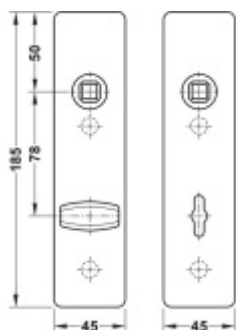

FSB ASL 12 1450 Krátký dveřní štítek pro kliku Nerez kartáčovaná, Cylindrická vločka

ID produktu: 19618

Krátký hranatý dveřní štítek pro kombinaci s dveřními klikami FSB ASL.

Objektová třída 4. dle EN 1906

Rozteč 72 mm (obyčejný klíč + vložka) 78 mm (WC uzamykání s klikkou)

Kování je univerzální pravolevé včetně vratné pružiny, systém FSB ASL.

Uvedená cena je za 1 kus štítku jednostranně.

U varianty s WC zamykáním je cena za pár vnitřního a vnějšího štítku.

Spojovací materiál a čtyřhran je nutné objednat samostatně v příslušenství.

Vaše cena bez DPH

681 Kč