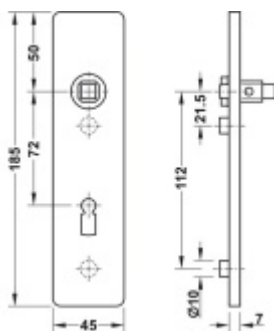

FSB ASL 12 1450 Krátký dveřní štítek pro kliku Nerez kartáčovaná, Cylindrická vločka

ID produktu: 19618

Krátký hranatý dveřní štítek pro kombinaci s dveřními klikami FSB ASL.

Objektová třída 4. dle EN 1906

Rozteč 72 mm (obyčejný klíč + vložka) 78 mm (WC uzamykání s klikkou)

Kování je univerzální pravolevé včetně vratné pružiny, systém FSB ASL.

Uvedená cena je za 1 kus štítku jednostranně.

U varianty s WC zamykáním je cena za pár vnitřního a vnějšího štítku.

Spojovací materiál a čtyřhran je nutné objednat samostatně v příslušenství.

Vaše cena bez DPH

681 Kč