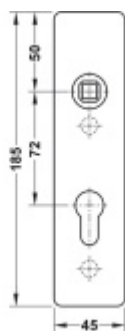

FSB ASL 12 1450 Krátký dveřní štítek pro kliku Nerez kartáčovaná, Cylindrická vločka

ID produktu: 19618

Krátký hranatý dveřní štítek pro kombinaci s dveřními klikami FSB ASL.

Objektová třída 4. dle EN 1906

Rozteč 72 mm (obyčejný klíč + vložka) 78 mm (WC uzamykání s klikkou)

Kování je univerzální pravolevé včetně vratné pružiny, systém FSB ASL.

Uvedená cena je za 1 kus štítku jednostranně.

U varianty s WC zamykáním je cena za pár vnitřního a vnějšího štítku.

Spojovací materiál a čtyřhran je nutné objednat samostatně v příslušenství.

Vaše cena bez DPH

681 Kč