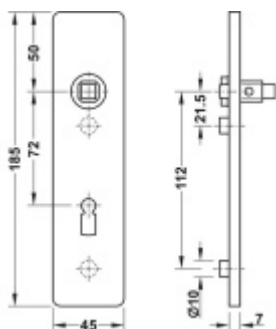

FSB ASL 12 1450 Krátký dveřní štítek pro kliku Nerez kartáčovaná, Cylindrická vločka

ID produktu: 19618

Krátký hranatý dveřní štítek pro kombinaci s dveřními klikami FSB ASL.

Objektová třída 4. dle EN 1906

Rozteč 72 mm (obyčejný klíč + vložka) 78 mm (WC uzamykání s klikou)

Kování je univerzální pravolevé včetně vratné pružiny, systém FSB ASL.

Uvedená cena je za 1 kus štítku jednostranně.

U varianty s WC zamykáním je cena za pár vnitřního a vnějšího štítku.

Spojovací materiál a čtyřhran je nutné objednat samostatně v příslušenství.

Vaše cena bez DPH

27,8 €