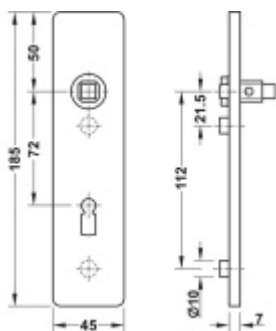

FSB ASL 12 1450 Krátký dveřní štítek pro kliku Nerez kartáčovaná, Cylindrická vločka

ID produktu: 19618

Krátký hranatý dveřní štítek pro kombinaci s dveřními klikami FSB ASL.

Objektová třída 4. dle EN 1906

Rozteč 72 mm (obyčejný klíč + vložka) 78 mm (WC uzamykání s klikkou)

Kování je univerzální pravolevé včetně vratné pružiny, systém FSB ASL.

Uvedená cena je za 1 kus štítku jednostranně.

U varianty s WC zamykáním je cena za pár vnitřního a vnějšího štítku.

Spojovací materiál a čtyřhran je nutné objednat samostatně v příslušenství.

Vaše cena bez DPH

27,8 €