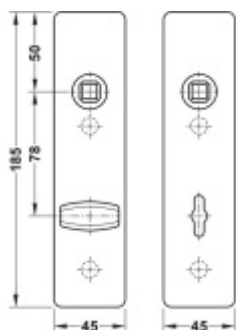

FSB ASL 12 1450 Krátký dveřní štítek pro kliku Nerez kartáčovaná, Cylindrická vločka

ID produktu: 19618

Krátký hranatý dveřní štítek pro kombinaci s dveřními klikami FSB ASL.

Objektová třída 4. dle EN 1906

Rozteč 72 mm (obyčejný klíč + vložka) 78 mm (WC uzamykání s klikkou)

Kování je univerzální pravolevé včetně vratné pružiny, systém FSB ASL.

Uvedená cena je za 1 kus štítku jednostranně.

U varianty s WC zamykáním je cena za pár vnitřního a vnějšího štítku.

Spojovací materiál a čtyřhran je nutné objednat samostatně v příslušenství.

Vaše cena bez DPH

27,8 €