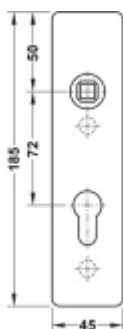

FSB ASL 12 1450 Krátký dveřní štítek pro kliku Nerez kartáčovaná, Cylindrická vločka

ID produktu: 19618

Krátký hranatý dveřní štítek pro kombinaci s dveřními klikami FSB ASL.

Objektová třída 4. dle EN 1906

Rozteč 72 mm (obyčejný klíč + vložka) 78 mm (WC uzamykání s klikou)

Kování je univerzální pravolevé včetně vratné pružiny, systém FSB ASL.

Uvedená cena je za 1 kus štítku jednostranně.

U varianty s WC zamykáním je cena za pár vnitřního a vnějšího štítku.

Spojovací materiál a čtyřhran je nutné objednat samostatně v příslušenství.

Vaše cena bez DPH

27,8 €