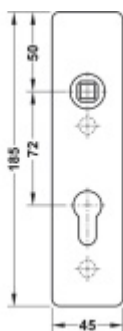

FSB ASL 12 1450 Krátký dveřní štítek pro kliku Eloxovaný hliník, Cylindrická vložka

ID produktu: 19619

Krátký hranatý dveřní štítek pro kombinaci s dveřními klikami FSB ASL.

Objektová třída 4. dle EN 1906

Rozteč 72 mm (obyčejný klíč + vložka) 78 mm (WC uzamykání s klikkou)

Kování je univerzální pravolevé včetně vratné pružiny, systém FSB ASL.

Uvedená cena je za 1 kus štítku jednostranně.

U varianty s WC zamykáním je cena za pár vnitřního a vnějšího štítku.

Spojovací materiál a čtyřhran je nutné objednat samostatně v příslušenství.

Vaše cena bez DPH

547 Kč