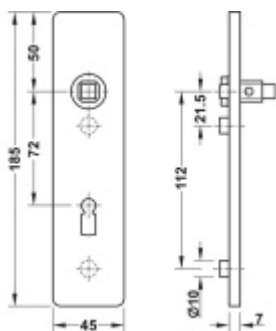

FSB ASL 12 1450 Krátký dveřní štítek pro kliku Eloxovaný hliník, Cylindrická vložka

ID produktu: 19619

Krátký hranatý dveřní štítek pro kombinaci s dveřními klikami FSB ASL.

Objektová třída 4. dle EN 1906

Rozteč 72 mm (obyčejný klíč + vložka) 78 mm (WC uzamykání s klikkou)

Kování je univerzální pravolevé včetně vratné pružiny, systém FSB ASL.

Uvedená cena je za 1 kus štítku jednostranně.

U varianty s WC zamykáním je cena za pár vnitřního a vnějšího štítku.

Spojovací materiál a čtyřhran je nutné objednat samostatně v příslušenství.

Vaše cena bez DPH

547 Kč