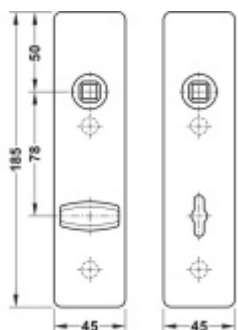

FSB ASL 12 1450 Krátký dveřní štítek pro kliku Eloxovaný hliník, Cylindrická vložka

ID produktu: 19619

Krátký hranatý dveřní štítek pro kombinaci s dveřními klikami FSB ASL.

Objektová třída 4. dle EN 1906

Rozteč 72 mm (obyčejný klíč + vložka) 78 mm (WC uzamykání s klikkou)

Kování je univerzální pravolevé včetně vratné pružiny, systém FSB ASL.

Uvedená cena je za 1 kus štítku jednostranně.

U varianty s WC zamykáním je cena za pár vnitřního a vnějšího štítku.

Spojovací materiál a čtyřhran je nutné objednat samostatně v příslušenství.

Vaše cena bez DPH

547 Kč