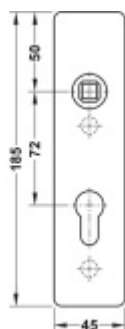

FSB ASL 12 1450 Krátký dveřní štítek pro kliku Eloxovaný hliník, Cylindrická vložka

ID produktu: 19619

Krátký hranatý dveřní štítek pro kombinaci s dveřními klikami FSB ASL.

Objektová třída 4. dle EN 1906

Rozteč 72 mm (obyčejný klíč + vložka) 78 mm (WC uzamykání s klikou)

Kování je univerzální pravolevé včetně vratné pružiny, systém FSB ASL.

Uvedená cena je za 1 kus štítku jednostranně.

U varianty s WC zamykáním je cena za pár vnitřního a vnějšího štítku.

Spojovací materiál a čtyřhran je nutné objednat samostatně v příslušenství.

Vaše cena bez DPH

22,33 €