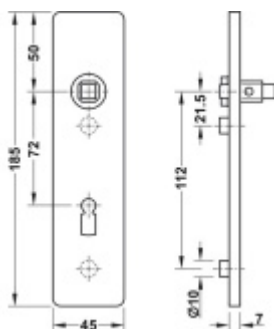

FSB ASL 12 1450 Krátký dveřní štítek pro kliku Eloxovaný hliník, Cylindrická vložka

ID produktu: 19619

Krátký hranatý dveřní štítek pro kombinaci s dveřními klikami FSB ASL.

Objektová třída 4. dle EN 1906

Rozteč 72 mm (obyčejný klíč + vložka) 78 mm (WC uzamykání s klikou)

Kování je univerzální pravolevé včetně vratné pružiny, systém FSB ASL.

Uvedená cena je za 1 kus štítku jednostranně.

U varianty s WC zamykáním je cena za pár vnitřního a vnějšího štítku.

Spojovací materiál a čtyřhran je nutné objednat samostatně v příslušenství.

Vaše cena bez DPH

22,33 €