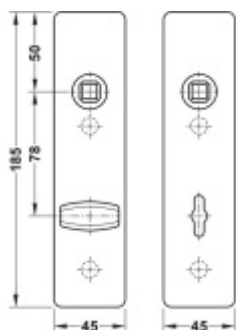

FSB ASL 12 1450 Krátký dveřní štítek pro kliku Eloxovaný hliník, Cylindrická vložka

ID produktu: 19619

Krátký hranatý dveřní štítek pro kombinaci s dveřními klikami FSB ASL.

Objektová třída 4. dle EN 1906

Rozteč 72 mm (obyčejný klíč + vložka) 78 mm (WC uzamykání s klikou)

Kování je univerzální pravolevé včetně vratné pružiny, systém FSB ASL.

Uvedená cena je za 1 kus štítku jednostranně.

U varianty s WC zamykáním je cena za pár vnitřního a vnějšího štítku.

Spojovací materiál a čtyřhran je nutné objednat samostatně v příslušenství.

Vaše cena bez DPH

22,33 €