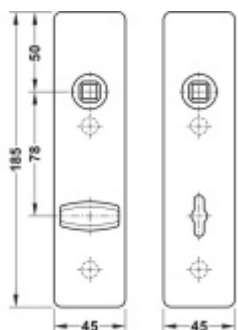

FSB ASL 12 1450 Krátký dveřní štítek pro kliku Nerez kartáčovaná, Obyčejný klíč

ID produktu: 19620

Krátký hranatý dveřní štítek pro kombinaci s dveřními klikami FSB ASL.

Objektová třída 4. dle EN 1906

Rozteč 72 mm (obyčejný klíč + vložka) 78 mm (WC uzamykání s klikkou)

Kování je univerzální pravolevé včetně vratné pružiny, systém FSB ASL.

Uvedená cena je za 1 kus štítku jednostranně.

U varianty s WC zamykáním je cena za pár vnitřního a vnějšího štítku.

Spojovací materiál a čtyřhran je nutné objednat samostatně v příslušenství.