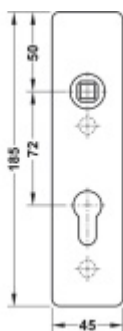

FSB ASL 12 1450 Krátký dveřní štítek pro kliku Nerez kartáčovaná, Obyčejný klíč

ID produktu: 19620

Krátký hranatý dveřní štítek pro kombinaci s dveřními klikami FSB ASL.

Objektová třída 4. dle EN 1906

Rozteč 72 mm (obyčejný klíč + vložka) 78 mm (WC uzamykání s klikkou)

Kování je univerzální pravolevé včetně vratné pružiny, systém FSB ASL.

Uvedená cena je za 1 kus štítku jednostranně.

U varianty s WC zamykáním je cena za pár vnitřního a vnějšího štítku.

Spojovací materiál a čtyřhran je nutné objednat samostatně v příslušenství.