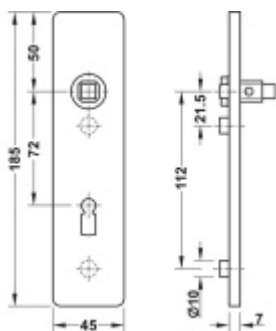

FSB ASL 12 1450 Krátký dveřní štítek pro kliku Nerez kartáčovaná, Obyčejný klíč

ID produktu: 19620

Krátký hranatý dveřní štítek pro kombinaci s dveřními klikami FSB ASL.

Objektová třída 4. dle EN 1906

Rozteč 72 mm (obyčejný klíč + vložka) 78 mm (WC uzamykání s klikkou)

Kování je univerzální pravolevé včetně vratné pružiny, systém FSB ASL.

Uvedená cena je za 1 kus štítku jednostranně.

U varianty s WC zamykáním je cena za pár vnitřního a vnějšího štítku.

Spojovací materiál a čtyřhran je nutné objednat samostatně v příslušenství.