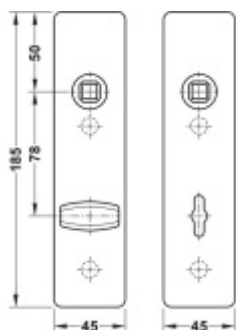

FSB ASL 12 1450 Krátký dveřní štítek pro kliku Nerez kartáčovaná, Obyčejný klíč

ID produktu: 19620

Krátký hranatý dveřní štítek pro kombinaci s dveřními klikami FSB ASL.

Objektová třída 4. dle EN 1906

Rozteč 72 mm (obyčejný klíč + vložka) 78 mm (WC uzamykání s klikkou)

Kování je univerzální pravolevé včetně vratné pružiny, systém FSB ASL.

Uvedená cena je za 1 kus štítku jednostranně.

U varianty s WC zamykáním je cena za pár vnitřního a vnějšího štítku.

Spojovací materiál a čtyřhran je nutné objednat samostatně v příslušenství.