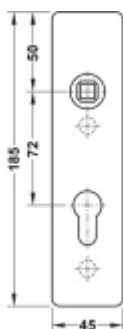

FSB ASL 12 1450 Krátký dveřní štítek pro kliku Nerez kartáčovaná, Obyčejný klíč

ID produktu: 19620

Krátký hranatý dveřní štítek pro kombinaci s dveřními klikami FSB ASL.

Objektová třída 4. dle EN 1906

Rozteč 72 mm (obyčejný klíč + vložka) 78 mm (WC uzamykání s klikkou)

Kování je univerzální pravolevé včetně vratné pružiny, systém FSB ASL.

Uvedená cena je za 1 kus štítku jednostranně.

U varianty s WC zamykáním je cena za pár vnitřního a vnějšího štítku.

Spojovací materiál a čtyřhran je nutné objednat samostatně v příslušenství.