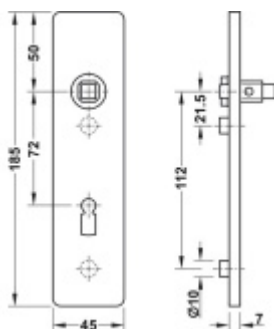

FSB ASL 12 1450 Krátký dveřní štítek pro kliku Nerez kartáčovaná, Obyčejný klíč

ID produktu: 19620

Krátký hranatý dveřní štítek pro kombinaci s dveřními klikami FSB ASL.

Objektová třída 4. dle EN 1906

Rozteč 72 mm (obyčejný klíč + vložka) 78 mm (WC uzamykání s klikkou)

Kování je univerzální pravolevé včetně vratné pružiny, systém FSB ASL.

Uvedená cena je za 1 kus štítku jednostranně.

U varianty s WC zamykáním je cena za pár vnitřního a vnějšího štítku.

Spojovací materiál a čtyřhran je nutné objednat samostatně v příslušenství.