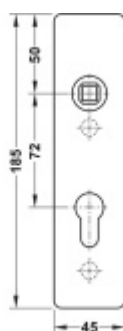

FSB ASL 12 1450 Krátký dveřní štítek pro kliku Eloxovaný hliník, Obyčejný klíč

ID produktu: 19621

Krátký hranatý dveřní štítek pro kombinaci s dveřními klikami FSB ASL.

Objektová třída 4. dle EN 1906

Rozteč 72 mm (obyčejný klíč + vložka) 78 mm (WC uzamykání s klikkou)

Kování je univerzální pravolevé včetně vratné pružiny, systém FSB ASL.

Uvedená cena je za 1 kus štítku jednostranně.

U varianty s WC zamykáním je cena za pár vnitřního a vnějšího štítku.

Spojovací materiál a čtyřhran je nutné objednat samostatně v příslušenství.