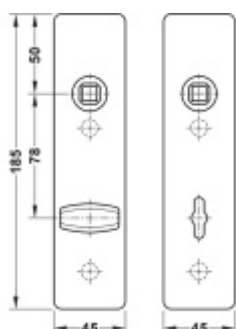

FSB ASL 12 1450 Krátký dveřní štítek pro kliku Eloxovaný hliník, Obyčejný klíč

ID produktu: 19621

Krátký hranatý dveřní štítek pro kombinaci s dveřními klikami FSB ASL.

Objektová třída 4. dle EN 1906

Rozteč 72 mm (obyčejný klíč + vložka) 78 mm (WC uzamykání s klikkou)

Kování je univerzální pravolevé včetně vratné pružiny, systém FSB ASL.

Uvedená cena je za 1 kus štítku jednostranně.

U varianty s WC zamykáním je cena za pár vnitřního a vnějšího štítku.

Spojovací materiál a čtyřhran je nutné objednat samostatně v příslušenství.