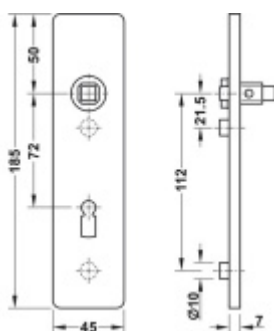

FSB ASL 12 1450 Krátký dveřní štítek pro kliku Eloxovaný hliník, Obyčejný klíč

ID produktu: 19621

Krátký hranatý dveřní štítek pro kombinaci s dveřními klikami FSB ASL.

Objektová třída 4. dle EN 1906

Rozteč 72 mm (obyčejný klíč + vložka) 78 mm (WC uzamykání s klikkou)

Kování je univerzální pravolevé včetně vratné pružiny, systém FSB ASL.

Uvedená cena je za 1 kus štítku jednostranně.

U varianty s WC zamykáním je cena za pár vnitřního a vnějšího štítku.

Spojovací materiál a čtyřhran je nutné objednat samostatně v příslušenství.