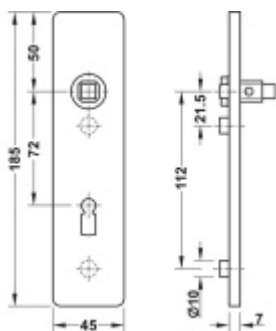

FSB ASL 12 1450 Krátký dveřní štítek pro kliku Eloxovaný hliník, Obyčejný klíč

ID produktu: 19621

Krátký hranatý dveřní štítek pro kombinaci s dveřními klikami FSB ASL.

Objektová třída 4. dle EN 1906

Rozteč 72 mm (obyčejný klíč + vložka) 78 mm (WC uzamykání s klikkou)

Kování je univerzální pravolevé včetně vratné pružiny, systém FSB ASL.

Uvedená cena je za 1 kus štítku jednostranně.

U varianty s WC zamykáním je cena za pár vnitřního a vnějšího štítku.

Spojovací materiál a čtyřhran je nutné objednat samostatně v příslušenství.