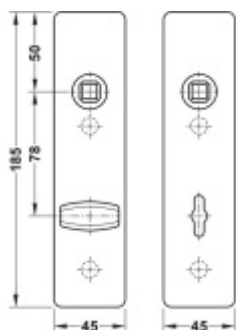

FSB ASL 12 1450 Krátký dveřní štítek pro kliku Eloxovaný hliník, Obyčejný klíč

ID produktu: 19621

Krátký hranatý dveřní štítek pro kombinaci s dveřními klikami FSB ASL.

Objektová třída 4. dle EN 1906

Rozteč 72 mm (obyčejný klíč + vložka) 78 mm (WC uzamykání s klikkou)

Kování je univerzální pravolevé včetně vratné pružiny, systém FSB ASL.

Uvedená cena je za 1 kus štítku jednostranně.

U varianty s WC zamykáním je cena za pár vnitřního a vnějšího štítku.

Spojovací materiál a čtyřhran je nutné objednat samostatně v příslušenství.