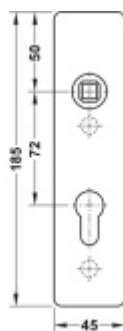

FSB ASL 12 1450 Krátký dveřní štítek pro kliku Eloxovaný hliník, Obyčejný klíč

ID produktu: 19621

Krátký hranatý dveřní štítek pro kombinaci s dveřními klikami FSB ASL.

Objektová třída 4. dle EN 1906

Rozteč 72 mm (obyčejný klíč + vložka) 78 mm (WC uzamykání s klikkou)

Kování je univerzální pravolevé včetně vratné pružiny, systém FSB ASL.

Uvedená cena je za 1 kus štítku jednostranně.

U varianty s WC zamykáním je cena za pár vnitřního a vnějšího štítku.

Spojovací materiál a čtyřhran je nutné objednat samostatně v příslušenství.