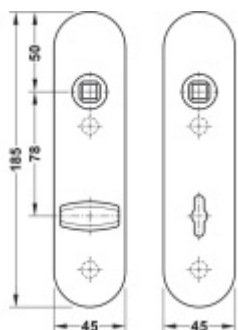

FSB ASL 12 1451 Krátký dveřní štítek pro kliku

Krátký hranatý dveřní štítek pro kombinaci s dveřními klikami FSB ASL.

Objektová třída 4. dle EN 1906

Rozteč 72 mm (obyčejný klíč + vložka) 78 mm (WC uzamykání s klikou)

Kování je univerzální pravolevé včetně vratné pružiny, systém FSB ASL.

Uvedená cena je za 1 kus štítku jednostranně.

U varianty s WC zamykáním je cena za pár vnitřního a vnějšího štítku.

Spojovací materiál a čtyřhran je nutné objednat samostatně v příslušenství.

Na objednávku je možné dodat štítek v barvách RAL.

Tento model kování je možné dodat v barvách [Les Couleurs® Le Corbusier](#).

Barevný odstín a detailní informace o možnosti výběru barvy z palety Les Couleurs® Le Corbusier naleznete v tomto odkazu:

<https://www.luxusnikovani.cz/corbusier>

Cena kování v barvě Les Couleurs je kalkulována jako příplatek +40% ke standardní ceně kování v eloxovaném hliníku.