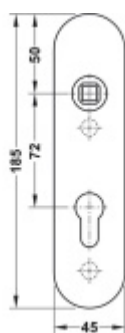

FSB ASL 12 1451 Krátký dveřní štítek pro kliku

Krátký hranatý dveřní štítek pro kombinaci s dveřními klikami FSB ASL.

Objektová třída 4. dle EN 1906

Rozteč 72 mm (obyčejný klíč + vložka) 78 mm (WC uzamykání s klikou)

Kování je univerzální pravolevé včetně vratné pružiny, systém FSB ASL.

Uvedená cena je za 1 kus štítku jednostranně.

U varianty s WC zamykáním je cena za pár vnitřního a vnějšího štítku.

Spojovací materiál a čtyřhran je nutné objednat samostatně v příslušenství.

Na objednávku je možné dodat štítek v barvách RAL.

Tento model kování je možné dodat v barvách [Les Couleurs® Le Corbusier](#).

Barevný odstín a detailní informace o možnosti výběru barvy z palety Les Couleurs® Le Corbusier naleznete v tomto odkazu:

<https://www.luxusnikovani.cz/corbusier>

Cena kování v barvě Les Couleurs je kalkulována jako příplatek +40% ke standardní ceně kování v eloxovaném hliníku.