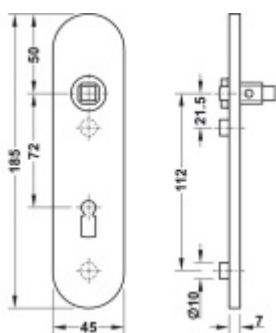

FSB ASL 12 1451 Krátký dveřní štítek pro kliku

Krátký hranatý dveřní štítek pro kombinaci s dveřními klikami FSB ASL.

Objektová třída 4. dle EN 1906

Rozteč 72 mm (obyčejný klíč + vložka) 78 mm (WC uzamykání s klikou)

Kování je univerzální pravolevé včetně vratné pružiny, systém FSB ASL.

Uvedená cena je za 1 kus štítku jednostranně.

U varianty s WC zamykáním je cena za pár vnitřního a vnějšího štítku.

Spojovací materiál a čtyřhran je nutné objednat samostatně v příslušenství.

Na objednávku je možné dodat štítek v barvách RAL.

Tento model kování je možné dodat v barvách [Les Couleurs® Le Corbusier](#).

Barevný odstín a detailní informace o možnosti výběru barvy z palety Les Couleurs® Le Corbusier naleznete v tomto odkazu:

<https://www.luxusnikovani.cz/corbusier>

Cena kování v barvě Les Couleurs je kalkulována jako příplatek +40% ke standardní ceně kování v eloxovaném hliníku.