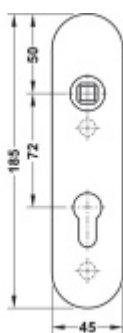

FSB ASL 12 1451 Krátký dveřní štítek pro kliku

Krátký hranatý dveřní štítek pro kombinaci s dveřními klikami FSB ASL.

Objektová třída 4. dle EN 1906

Rozteč 72 mm (obyčejný klíč + vložka) 78 mm (WC uzamykání s klikou)

Kování je univerzální pravolevé včetně vratné pružiny, systém FSB ASL.

Uvedená cena je za 1 kus štítku jednostranně.

U varianty s WC zamykáním je cena za pár vnitřního a vnějšího štítku.

Spojovací materiál a čtyřhran je nutné objednat samostatně v příslušenství.

Na objednávku je možné dodat štítek v barvách RAL.

Tento model kování je možné dodat v barvách [Les Couleurs® Le Corbusier](#).

Barevný odstín a detailní informace o možnosti výběru barvy z palety Les Couleurs® Le Corbusier naleznete v tomto odkazu:

<https://www.luxusnikovani.cz/corbusier>

Cena kování v barvě Les Couleurs je kalkulována jako příplatek +40% ke standardní ceně kování v eloxovaném hliníku.