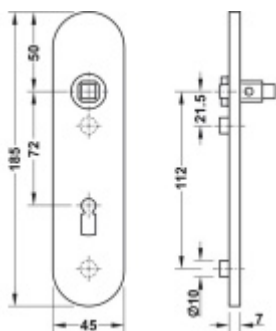

Produktový list

platný k 27. 4. 2026

luxusnikovani.cz
DELIVERED BY EFB

FSB ASL 12 1451 Krátký dveřní štítek pro kliku

Krátký hranatý dveřní štítek pro kombinaci s dveřními klikami FSB ASL.

Objektová třída 4. dle EN 1906

Rozteč 72 mm (obyčejný klíč + vložka) 78 mm (WC uzamykání s klikou)

Kování je univerzální pravolevé včetně vratné pružiny, systém FSB ASL.

Uvedená cena je za 1 kus štítku jednostranně.

U varianty s WC zamykáním je cena za pár vnitřního a vnějšího štítku.

Spojovací materiál a čtyřhran je nutné objednat samostatně v příslušenství.

Na objednávku je možné dodat štítek v barvách RAL.

Tento model kování je možné dodat v barvách [Les Couleurs® Le Corbusier](#).

Barevný odstín a detailní informace o možnosti výběru barvy z palety Les Couleurs® Le Corbusier naleznete v tomto odkazu:

<https://www.luxusnikovani.cz/corbusier>

Cena kování v barvě Les Couleurs je kalkulována jako příplatek +40% ke standardní ceně kování v eloxovaném hliníku.