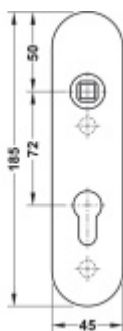

Produktový list

platný k 27. 4. 2026

luxusnikovani.cz
DELIVERED BY EFB

FSB ASL 12 1451 Krátký dveřní štítek pro kliku

Krátký hranatý dveřní štítek pro kombinaci s dveřními klikami FSB ASL.

Objektová třída 4. dle EN 1906

Rozteč 72 mm (obyčejný klíč + vložka) 78 mm (WC uzamykání s klikou)

Kování je univerzální pravolevé včetně vratné pružiny, systém FSB ASL.

Uvedená cena je za 1 kus štítku jednostranně.

U varianty s WC zamykáním je cena za pár vnitřního a vnějšího štítku.

Spojovací materiál a čtyřhran je nutné objednat samostatně v příslušenství.

Na objednávku je možné dodat štítek v barvách RAL.

Tento model kování je možné dodat v barvách [Les Couleurs® Le Corbusier](#).

Barevný odstín a detailní informace o možnosti výběru barvy z palety Les Couleurs® Le Corbusier naleznete v tomto odkazu:

<https://www.luxusnikovani.cz/corbusier>

Cena kování v barvě Les Couleurs je kalkulována jako příplatek +40% ke standardní ceně kování v eloxovaném hliníku.