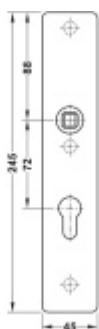

FSB ASL 12 1410 Dlouhý dveřní štítek pro kliku Eloxovaný hliník, Obyčejný klíč

ID produktu: 19640

Dlouhý hranatý dveřní štítek pro kombinaci s dveřními klikami FSB ASL.

Objektová třída 4. dle EN 1906

Rozteč 72 mm (obyčejný klíč + vložka) 78 mm (WC uzamykání s klikkou)

Kování je univerzální pravolevé včetně vratné pružiny, systém FSB ASL.

Uvedená cena je za 1 kus štítku jednostranně.

U varianty s WC zamykáním je cena za pár vnitřního a vnějšího štítku.

Spojovací materiál a čtyřhran je nutné objednat samostatně v příslušenství.

OD OD 730 Kč

Termín bude prověřen u dodavatele

**Dveřní koule FSB ASL otočná
08 0802**

FSB

OD OD 829 Kč

Termín bude prověřen u dodavatele

**Spojovací materiál 05 0565
ASL pro dlouhé štítky,
klika/klika**

FSB