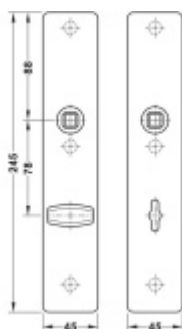

FSB ASL 12 1410 Dlouhý dveřní štítek pro kliku Eloxovaný hliník, Obyčejný klíč

ID produktu: 19640

Dlouhý hranatý dveřní štítek pro kombinaci s dveřními klikami FSB ASL.

Objektová třída 4. dle EN 1906

Rozteč 72 mm (obyčejný klíč + vložka) 78 mm (WC uzamykání s klikkou)

Kování je univerzální pravolevé včetně vratné pružiny, systém FSB ASL.

Uvedená cena je za 1 kus štítku jednostranně.

U varianty s WC zamykáním je cena za pár vnitřního a vnějšího štítku.

Spojovací materiál a čtyřhran je nutné objednat samostatně v příslušenství.