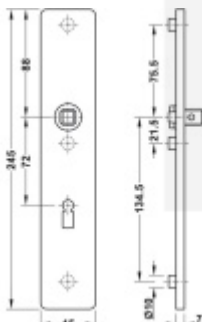

FSB ASL 12 1410 Dlouhý dveřní štítek pro kliku Eloxovaný hliník, Obyčejný klíč

ID produktu: 19640

Dlouhý hranatý dveřní štítek pro kombinaci s dveřními klikami FSB ASL.

Objektová třída 4. dle EN 1906

Rozteč 72 mm (obyčejný klíč + vložka) 78 mm (WC uzamykání s klikkou)

Kování je univerzální pravolevé včetně vratné pružiny, systém FSB ASL.

Uvedená cena je za 1 kus štítku jednostranně.

U varianty s WC zamykáním je cena za pár vnitřního a vnějšího štítku.

Spojovací materiál a čtyřhran je nutné objednat samostatně v příslušenství.