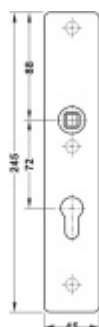

FSB ASL 12 1410 Dlouhý dveřní štítek pro kliku Eloxovaný hliník, Obyčejný klíč

ID produktu: 19640

Dlouhý hranatý dveřní štítek pro kombinaci s dveřními klikami FSB ASL.

Objektová třída 4. dle EN 1906

Rozteč 72 mm (obyčejný klíč + vložka) 78 mm (WC uzamykání s klikkou)

Kování je univerzální pravolevé včetně vratné pružiny, systém FSB ASL.

Uvedená cena je za 1 kus štítku jednostranně.

U varianty s WC zamykáním je cena za pár vnitřního a vnějšího štítku.

Spojovací materiál a čtyřhran je nutné objednat samostatně v příslušenství.