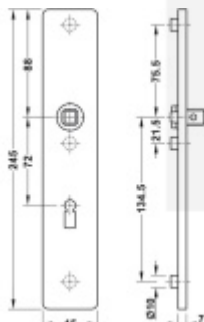

FSB ASL 12 1410 Dlouhý dveřní štítek pro kliku Eloxovaný hliník, Obyčejný klíč

ID produktu: 19640

Dlouhý hranatý dveřní štítek pro kombinaci s dveřními klikami FSB ASL.

Objektová třída 4. dle EN 1906

Rozteč 72 mm (obyčejný klíč + vložka) 78 mm (WC uzamykání s klikkou)

Kování je univerzální pravolevé včetně vratné pružiny, systém FSB ASL.

Uvedená cena je za 1 kus štítku jednostranně.

U varianty s WC zamykáním je cena za pár vnitřního a vnějšího štítku.

Spojovací materiál a čtyřhran je nutné objednat samostatně v příslušenství.