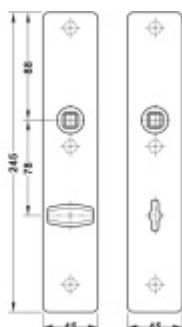

FSB ASL 12 1410 Dlouhý dveřní štítek pro kliku Eloxovaný hliník, Obyčejný klíč

ID produktu: 19640

Dlouhý hranatý dveřní štítek pro kombinaci s dveřními klikami FSB ASL.

Objektová třída 4. dle EN 1906

Rozteč 72 mm (obyčejný klíč + vložka) 78 mm (WC uzamykání s klikkou)

Kování je univerzální pravolevé včetně vratné pružiny, systém FSB ASL.

Uvedená cena je za 1 kus štítku jednostranně.

U varianty s WC zamykáním je cena za pár vnitřního a vnějšího štítku.

Spojovací materiál a čtyřhran je nutné objednat samostatně v příslušenství.