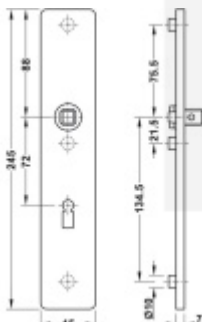

FSB ASL 12 1410 Dlouhý dveřní štítek pro kliku Nerez kartáčovaná, Obyčejný klíč

ID produktu: 19641

Dlouhý hranatý dveřní štítek pro kombinaci s dveřními klikami FSB ASL.

Objektová třída 4. dle EN 1906

Rozteč 72 mm (obyčejný klíč + vložka) 78 mm (WC uzamykání s klikkou)

Kování je univerzální pravolevé včetně vratné pružiny, systém FSB ASL.

Uvedená cena je za 1 kus štítku jednostranně.

U varianty s WC zamykáním je cena za pár vnitřního a vnějšího štítku.

Spojovací materiál a čtyřhran je nutné objednat samostatně v příslušenství.

Vaše cena bez DPH

830 Kč

Vaše cena s DPH

1 004,3 Kč

Zobrazit produkt