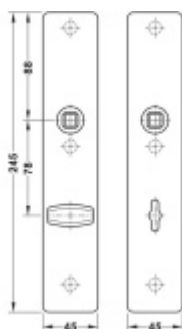

FSB ASL 12 1410 Dlouhý dveřní štítek pro kliku Nerez kartáčovaná, Obyčejný klíč

ID produktu: 19641

Dlouhý hranatý dveřní štítek pro kombinaci s dveřními klikami FSB ASL.

Objektová třída 4. dle EN 1906

Rozteč 72 mm (obyčejný klíč + vložka) 78 mm (WC uzamykání s klikkou)

Kování je univerzální pravolevé včetně vratné pružiny, systém FSB ASL.

Uvedená cena je za 1 kus štítku jednostranně.

U varianty s WC zamykáním je cena za pár vnitřního a vnějšího štítku.

Spojovací materiál a čtyřhran je nutné objednat samostatně v příslušenství.

Vaše cena bez DPH

830 Kč

Vaše cena s DPH

1 004,3 Kč

Zobrazit produkt