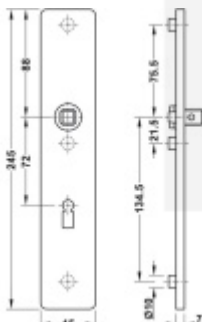

FSB ASL 12 1410 Dlouhý dveřní štítek pro kliku Nerez kartáčovaná, Obyčejný klíč

ID produktu: 19641

Dlouhý hranatý dveřní štítek pro kombinaci s dveřními klikami FSB ASL.

Objektová třída 4. dle EN 1906

Rozteč 72 mm (obyčejný klíč + vložka) 78 mm (WC uzamykání s klikou)

Kování je univerzální pravolevé včetně vratné pružiny, systém FSB ASL.

Uvedená cena je za 1 kus štítku jednostranně.

U varianty s WC zamykáním je cena za pár vnitřního a vnějšího štítku.

Spojovací materiál a čtyřhran je nutné objednat samostatně v příslušenství.

Vaše cena bez DPH

33,88 €

Vaše cena s DPH

40,99 €

[Zobrazit produkt](#)