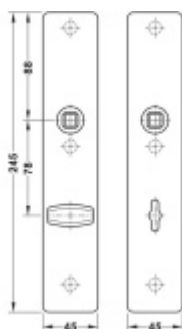

FSB ASL 12 1410 Dlouhý dveřní štítek pro kliku Nerez kartáčovaná, Obyčejný klíč

ID produktu: 19641

Dlouhý hranatý dveřní štítek pro kombinaci s dveřními klikami FSB ASL.

Objektová třída 4. dle EN 1906

Rozteč 72 mm (obyčejný klíč + vložka) 78 mm (WC uzamykání s klikou)

Kování je univerzální pravolevé včetně vratné pružiny, systém FSB ASL.

Uvedená cena je za 1 kus štítku jednostranně.

U varianty s WC zamykáním je cena za pár vnitřního a vnějšího štítku.

Spojovací materiál a čtyřhran je nutné objednat samostatně v příslušenství.

Vaše cena bez DPH

33,88 €

Vaše cena s DPH

40,99 €

[Zobrazit produkt](#)