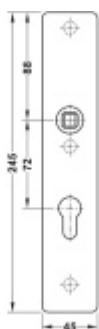

FSB ASL 12 1410 Dlouhý dveřní štítek pro kliku Eloxovaný hliník, Cylindrická vložka

ID produktu: 19642

Dlouhý hranatý dveřní štítek pro kombinaci s dveřními klikami FSB ASL.

Objektová třída 4. dle EN 1906

Rozteč 72 mm (obyčejný klíč + vložka) 78 mm (WC uzamykání s klikou)

Kování je univerzální pravolevé včetně vratné pružiny, systém FSB ASL.

Uvedená cena je za 1 kus štítku jednostranně.

U varianty s WC zamykáním je cena za pár vnitřního a vnějšího štítku.

Spojovací materiál a čtyřhran je nutné objednat samostatně v příslušenství.

Vaše cena bez DPH

693 Kč

Vaše cena s DPH

838,53 Kč

[Zobrazit produkt](#)