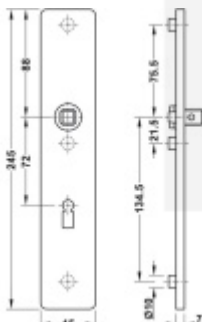

FSB ASL 12 1410 Dlouhý dveřní štítek pro kliku Eloxovaný hliník, Cylindrická vložka

ID produktu: 19642

Dlouhý hranatý dveřní štítek pro kombinaci s dveřními klikami FSB ASL.

Objektová třída 4. dle EN 1906

Rozteč 72 mm (obyčejný klíč + vložka) 78 mm (WC uzamykání s klikou)

Kování je univerzální pravolevé včetně vratné pružiny, systém FSB ASL.

Uvedená cena je za 1 kus štítku jednostranně.

U varianty s WC zamykáním je cena za pár vnitřního a vnějšího štítku.

Spojovací materiál a čtyřhran je nutné objednat samostatně v příslušenství.

Vaše cena bez DPH

693 Kč

Vaše cena s DPH

838,53 Kč

[Zobrazit produkt](#)