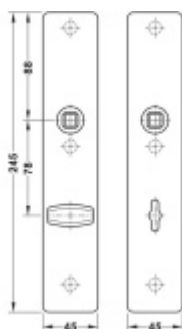

FSB ASL 12 1410 Dlouhý dveřní štítek pro kliku Eloxovaný hliník, Cylindrická vložka

ID produktu: 19642

Dlouhý hranatý dveřní štítek pro kombinaci s dveřními klikami FSB ASL.

Objektová třída 4. dle EN 1906

Rozteč 72 mm (obyčejný klíč + vložka) 78 mm (WC uzamykání s klikou)

Kování je univerzální pravolevé včetně vratné pružiny, systém FSB ASL.

Uvedená cena je za 1 kus štítku jednostranně.

U varianty s WC zamykáním je cena za pár vnitřního a vnějšího štítku.

Spojovací materiál a čtyřhran je nutné objednat samostatně v příslušenství.

Vaše cena bez DPH

693 Kč

Vaše cena s DPH

838,53 Kč

[Zobrazit produkt](#)