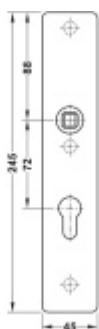

FSB ASL 12 1410 Dlouhý dveřní štítek pro kliku Eloxovaný hliník, Cylindrická vložka

ID produktu: 19642

Dlouhý hranatý dveřní štítek pro kombinaci s dveřními klikami FSB ASL.

Objektová třída 4. dle EN 1906

Rozteč 72 mm (obyčejný klíč + vložka) 78 mm (WC uzamykání s klikkou)

Kování je univerzální pravolevé včetně vratné pružiny, systém FSB ASL.

Uvedená cena je za 1 kus štítku jednostranně.

U varianty s WC zamykáním je cena za pár vnitřního a vnějšího štítku.

Spojovací materiál a čtyřhran je nutné objednat samostatně v příslušenství.

Vaše cena bez DPH

28,29 €

Vaše cena s DPH

34,23 €

[Zobrazit produkt](#)