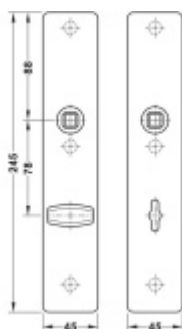

FSB ASL 12 1410 Dlouhý dveřní štítek pro kliku Eloxovaný hliník, Cylindrická vložka

ID produktu: 19642

Dlouhý hranatý dveřní štítek pro kombinaci s dveřními klikami FSB ASL.

Objektová třída 4. dle EN 1906

Rozteč 72 mm (obyčejný klíč + vložka) 78 mm (WC uzamykání s klikkou)

Kování je univerzální pravolevé včetně vratné pružiny, systém FSB ASL.

Uvedená cena je za 1 kus štítku jednostranně.

U varianty s WC zamykáním je cena za pár vnitřního a vnějšího štítku.

Spojovací materiál a čtyřhran je nutné objednat samostatně v příslušenství.

Vaše cena bez DPH

28,29 €

Vaše cena s DPH

34,23 €

[Zobrazit produkt](#)