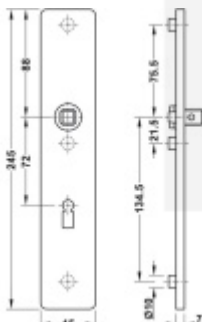

FSB ASL 12 1410 Dlouhý dveřní štítek pro kliku Eloxovaný hliník, Cylindrická vložka

ID produktu: 19642

Dlouhý hranatý dveřní štítek pro kombinaci s dveřními klikami FSB ASL.

Objektová třída 4. dle EN 1906

Rozteč 72 mm (obyčejný klíč + vložka) 78 mm (WC uzamykání s klikkou)

Kování je univerzální pravolevé včetně vratné pružiny, systém FSB ASL.

Uvedená cena je za 1 kus štítku jednostranně.

U varianty s WC zamykáním je cena za pár vnitřního a vnějšího štítku.

Spojovací materiál a čtyřhran je nutné objednat samostatně v příslušenství.

Vaše cena bez DPH

28,29 €

Vaše cena s DPH

34,23 €

[Zobrazit produkt](#)